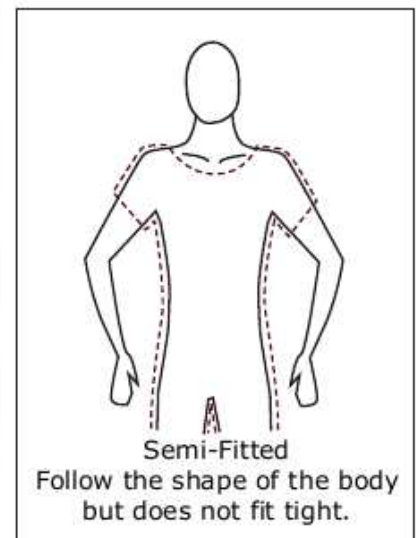

### SAMPIERU SHIRT

	1/S	2/M	3/L	4/XL	5/XXL
A	50,5	53	55,5	58	60,5
B	80	81,5	83	84,5	86
C	46	47,5	49	50,5	52
D	61	62	63	64	65
E	14,5	15,5	16,5	17,5	18,5
F	15,5	16	16,5	17	17,5

Measures in cm

I am Green, Chic & Ethic