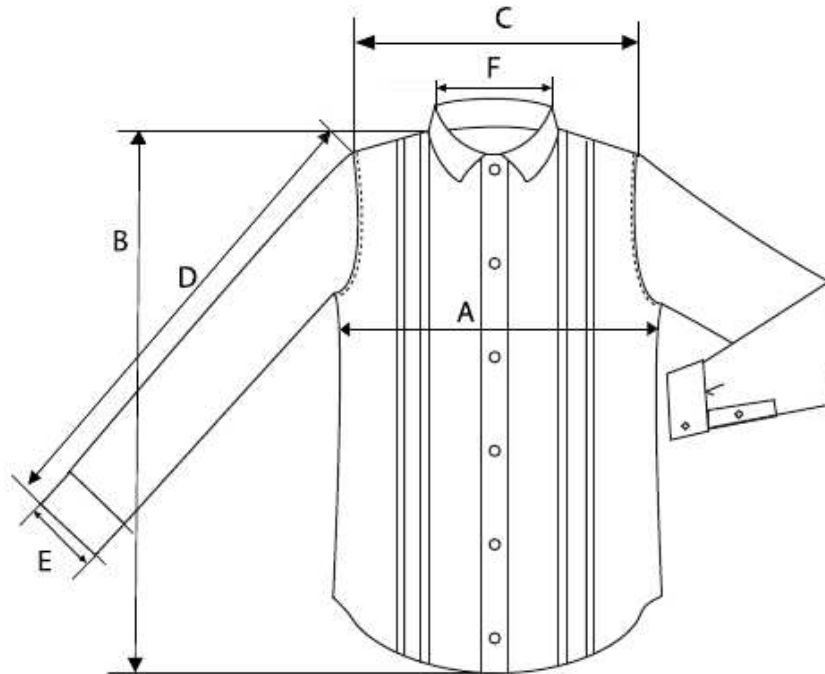

### SAMPIERU SHIRT

	1/S	2/M	3/L	4/XL	5/XXL
A	50,5	53	55,5	58	60,5
B	80	81,5	83	84,5	86
C	46	47,5	49	50,5	52
D	61	62	63	64	65
E	14,5	15,5	16,5	17,5	18,5
F	15,5	16	16,5	17	17,5

Measures in cm

I am Green, Chic & Ethic