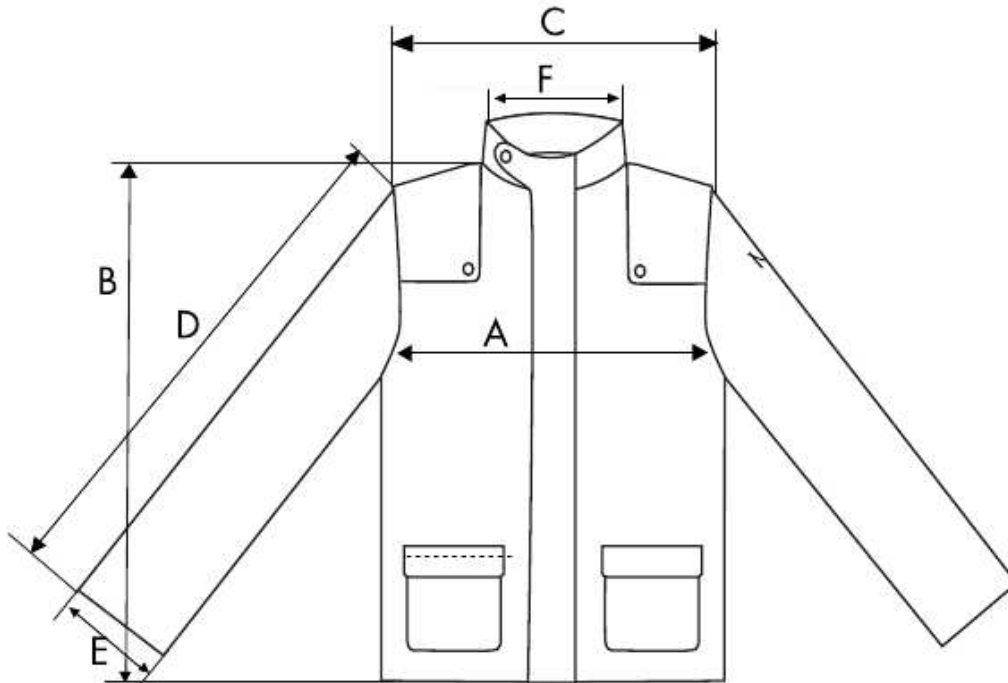

LEOCADI JACKET

	1/S	2/M	3/L	4/XL	5/XXL
A	53	55	57	59	61
B	69	70,5	72	73,5	75
C	46	47	48	49	50
D	64	65	66	67	68
E	14,5	15	15,5	16	16,5
F	18	19	20	21	22

Measures in cm

I am Green, Chic & Ethic