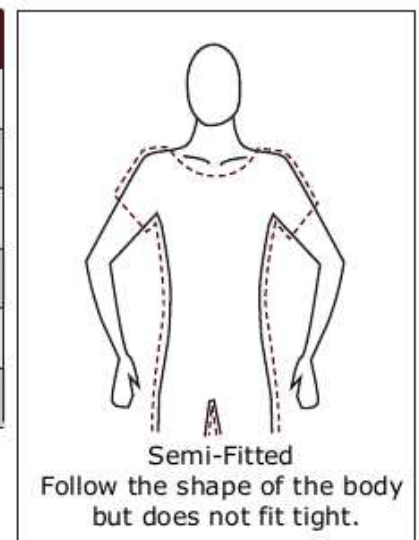

LEOCADI JACKET

	1/S	2/M	3/L	4/XL	5/XXL
A	53	55	57	59	61
B	69	70,5	72	73,5	75
C	46	47	48	49	50
D	64	65	66	67	68
E	14,5	15	15,5	16	16,5
F	18	19	20	21	22

Measures in cm

I am Green, Chic & Ethic