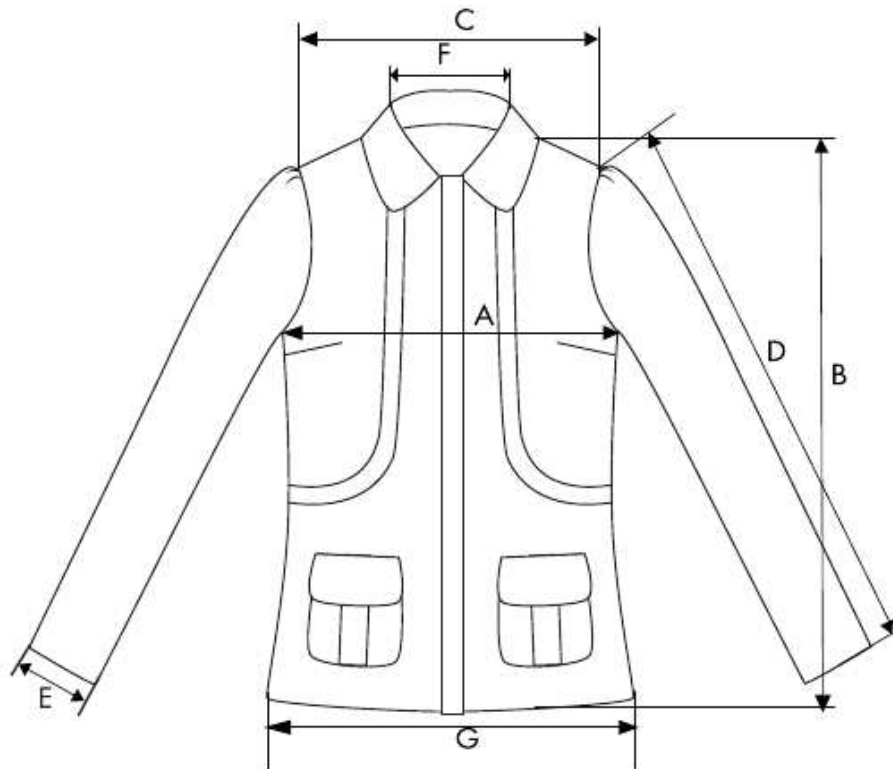

GIULIA JACKET

| | 0/XS | 1/S | 2/M | 3/L | 4/XL |
|---|------|------|------|------|------|
| A | 45 | 47 | 49 | 51 | 53 |
| B | 66,5 | 68 | 69,5 | 71 | 72,5 |
| C | 38 | 39 | 40 | 41 | 42 |
| D | 40 | 41 | 42 | 43 | 44 |
| E | 15 | 15,5 | 16 | 16,5 | 17 |
| F | 15,5 | 16 | 16,5 | 17 | 17,5 |
| G | 47 | 49 | 51 | 53 | 55 |

Measures in cm

I am Green, Chic & Ethic