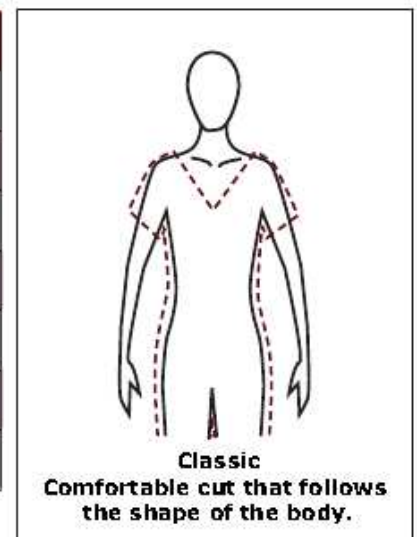

GIULIA JACKET

| | 0/XS | 1/S | 2/M | 3/L | 4/XL |
|---|------|------|------|------|------|
| A | 45 | 47 | 49 | 51 | 53 |
| B | 66,5 | 68 | 69,5 | 71 | 72,5 |
| C | 38 | 39 | 40 | 41 | 42 |
| D | 40 | 41 | 42 | 43 | 44 |
| E | 15 | 15,5 | 16 | 16,5 | 17 |
| F | 15,5 | 16 | 16,5 | 17 | 17,5 |
| G | 47 | 49 | 51 | 53 | 55 |

Measures in cm

I am Green, Chic & Ethic