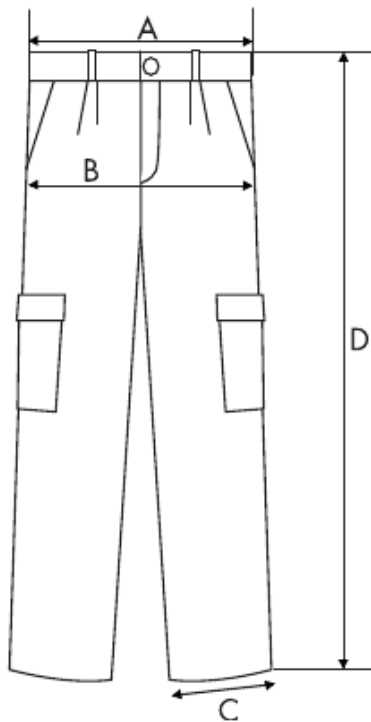

### CARLO BATTLE PANTS

	1/S	2/M	3/L	4/XL	5/XXL
A	38	40	42	44	45
B	49	51	53	55	57
C	21	22	23	24	25
D	108	109,5	111	112,5	114

Measures in cm.

I am Green, Chic & Ethic