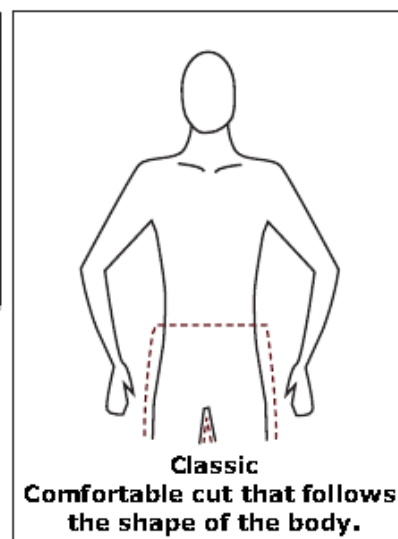

### CARLO BATTLE PANTS

	1/S	2/M	3/L	4/XL	5/XXL
A	38	40	42	44	45
B	49	51	53	55	57
C	21	22	23	24	25
D	108	109,5	111	112,5	114

Measures in cm.

I am Green, Chic & Ethic