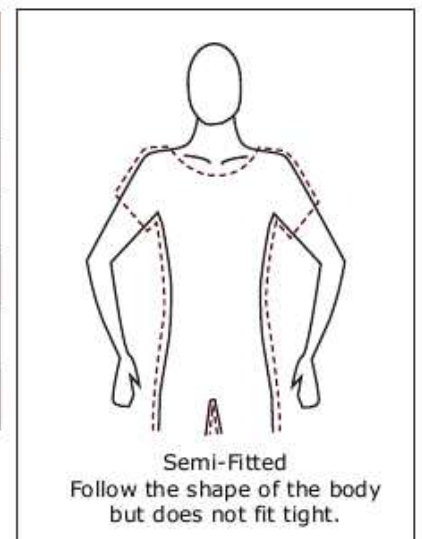

BEL UOMO SHIRT

	1/S	2/M	3/L	4/XL	5/XXL
A	50,5	53	55,5	58	60,5
B	80	81,5	83	84,5	86
C	48	50	52	54	56
D	61	62	63	64	65
E	13,5	14	14,5	15	15,5
F	15,5	16	16,5	17	17,5

Measures in cm

I am Green, Chic & Ethic