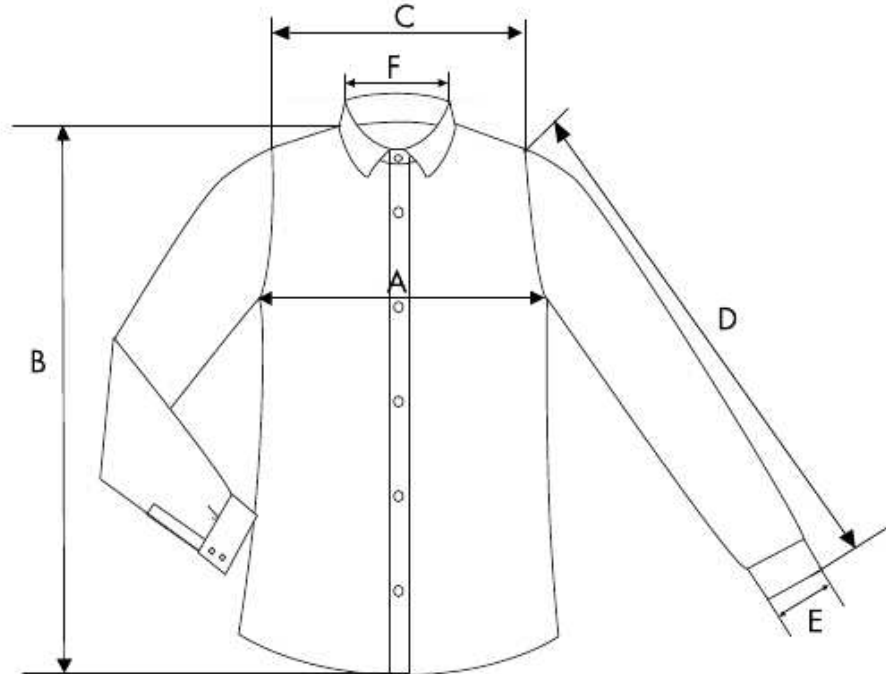

BEL UOMO SHIRT

	1/S	2/M	3/L	4/XL	5/XXL
A	50,5	53	55,5	58	60,5
B	80	81,5	83	84,5	86
C	48	50	52	54	56
D	61	62	63	64	65
E	13,5	14	14,5	15	15,5
F	15,5	16	16,5	17	17,5

Measures in cm

I am Green, Chic & Ethic